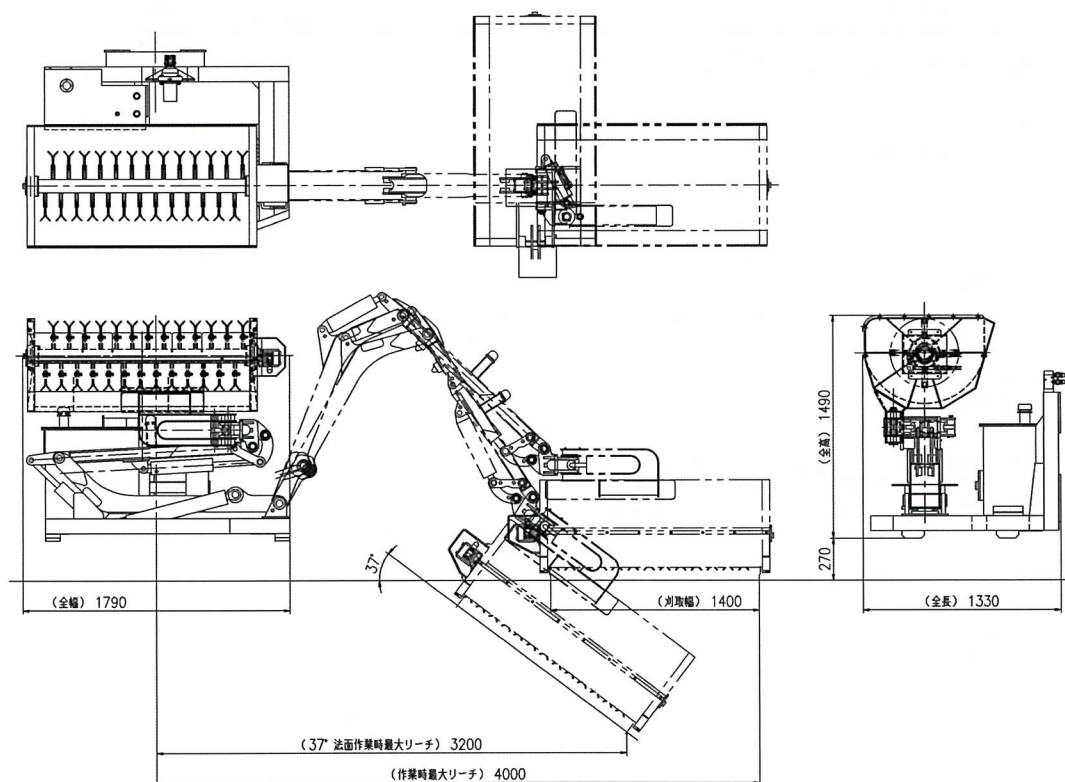

NK140Bは安全性に充分配慮された、1.3m～1.5m級
(60kW～90kW級)小形除雪車用バロネス式草刈装置です。

○バロネス式採用により安全性が向上

シャフトに**多数のハンマーナイフ**を取り付け、垂直方向に回転させるバロネス式を採用しております。また、刈機の回転部はほぼフルカバーとなっているため、作業中の**異物飛散を最小限**に抑えております。

○後方退避機構を標準装備

折りたたみ式アームを伸ばし、法面角度を自由に合わせて作業ができるほか、作業中、障害物を回避する際、アームを折りたたむことなく、刈機を後方に**旋回し障害物を回避**することができます。

○小形除雪車を通年活用

小形除雪車を多目的に通年活用でき、**経済的**です。
また、アタッチメントの脱着は**ワンタッチ式**にすることにより短時間で交換できます。

●主要諸元

要 目		仕 様
性能	刈 取 幅	1,400mm
	刈取最大リーチ (車両中心より)	4,000mm
	作 業 速 度	0～10km/h
寸法	全 長	1,330mm
	全 幅	1,790mm
	全 高	1,490mm
総 質 量		1,200 kg
カ ッ タ	外 径	460mm
	刃 数	52組(104枚)
	回 転 数	1,950rpm(無負荷時)
	周 速 度	47.0m/sec(無負荷時)

※本仕様は予告なく変更する場合があります。

●外観図

株式会社NICHIGO

本 社 〒006-0835 札幌市手稲区曙5条5丁目1番10号
☎(011)681-3115 FAX(011)682-1326

東 京 支 社 〒110-0015 東京都台東区東上野1丁目9番7号
YTSビル4階
☎(03)3832-0712 FAX(03)3832-4017

大 阪 支 社 〒532-0011 大阪市淀川区西中島5丁目5番15号
新大阪セントラルタワー南館8階
☎(06)6300-7254 FAX(06)6300-7264

東 北 営 業 所 〒984-0051 仙台市若林区新寺1丁目2番26号
小田急仙台東口ビル8階
☎(022)295-1950 FAX(022)295-1720

北 陸 営 業 所 〒950-0911 新潟市中央区笹口2丁目10番地1
WIN213階
☎(025)240-1116 FAX(025)240-1117