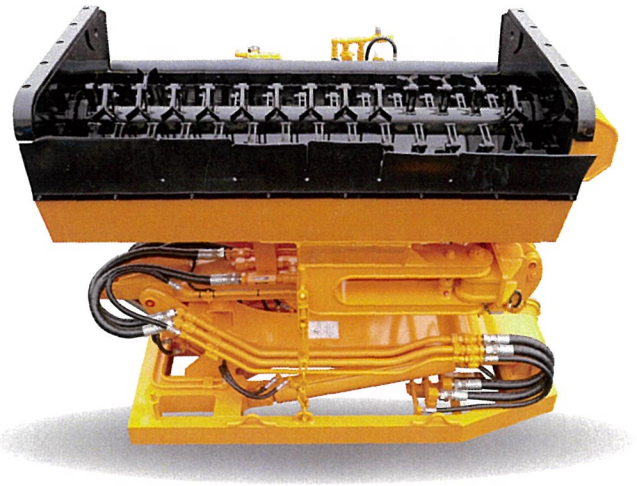

NICHIGO

バロネス式 草刈装置

NK140B

— 小形除雪車用 アタッチメント —

株式会社**NICHIGO**

NK140Bは安全性に充分配慮された、1.3m～1.5m級
(60kW～90kW級)小形除雪車用バロネス式草刈装置です。

○バロネス式採用により安全性が向上

シャフトに**多数のハンマーナイフ**を取り付け、垂直方向に回転させるバロネス式を採用しております。また、刈機の回転部はほぼフルカバーとなっているため、作業中の**異物飛散を最小限**に抑えております。

○後方退避機構を標準装備

折りたたみ式アームを伸ばし、法面角度を自由に合わせて作業ができるほか、作業中、障害物を回避する際、アームを折りたたむことなく、刈機を後方に**旋回し障害物を回避**することができます。

○小形除雪車を通年活用

小形除雪車を多目的に通年活用でき、**経済的**です。
また、アタッチメントの脱着は**ワンタッチ式**にすることにより短時間で交換できます。

●主要諸元

要 目		仕 様
性能	刈 取 幅	1,400mm
	刈取最大リーチ (車両中心より)	4,000mm
	作 業 速 度	0～10km/h
寸法	全 長	1,330mm
	全 幅	1,790mm
	全 高	1,490mm
総 質 量		1,200 kg
カ ッ タ	外 径	460mm
	刃 数	52組(104枚)
	回 転 数	1,950rpm(無負荷時)
	周 速 度	47.0m/sec(無負荷時)