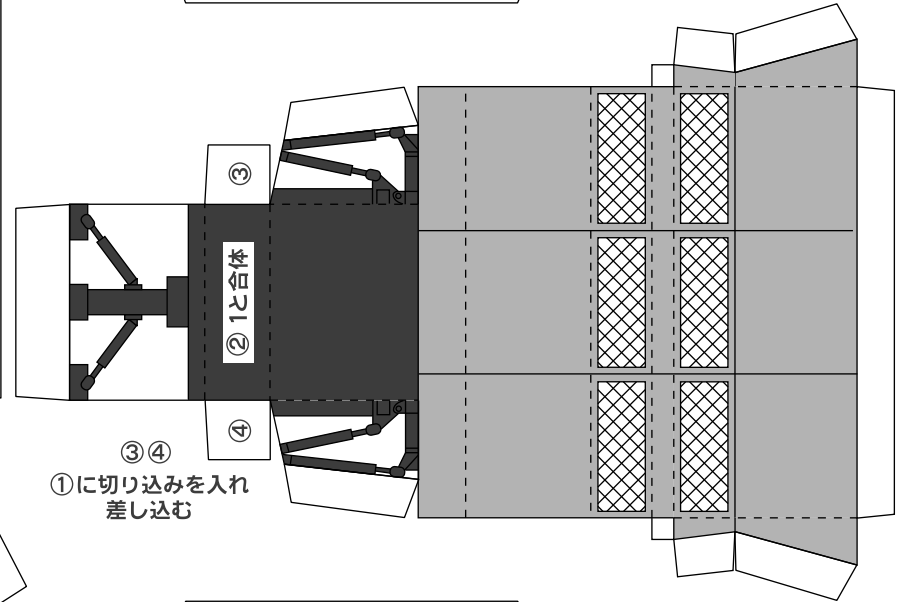

# ゲレンデ整備機 TT300

③④  
①に切り込みを入れ  
差し込む

⑮⑯⑰⑱  
⑬に切り込みを入れ  
差し込む

⑪⑫  
⑩に切り込みを入れ  
差し込む