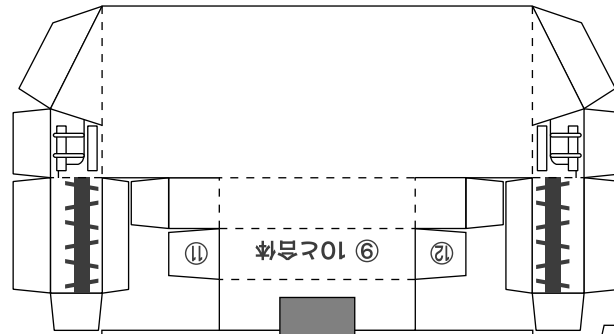

# ゲレンデ整備機 TT300

③④  
①に切り込みを入れ  
差し込む

⑮⑯⑰⑱  
⑬に切り込みを入れ  
差し込む

⑪⑫  
⑩に切り込みを入れ  
差し込む