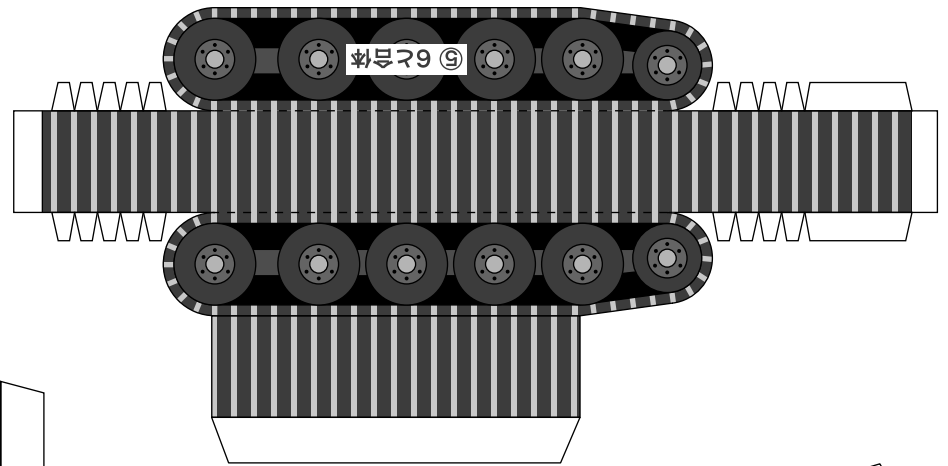

# ゲレンデ整備機 TT300

③④  
①に切り込みを入れ  
差し込む

⑮⑯⑰⑱  
⑬に切り込みを入れ  
差し込む

⑪⑫  
⑩に切り込みを入れ  
差し込む