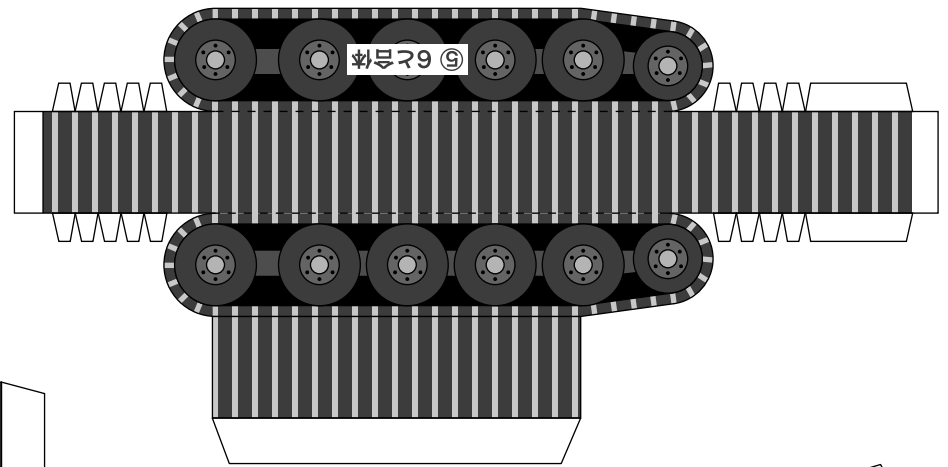

ゲレンデ整備機 TT300

⑮ ⑯ ⑰ ⑱
⑬に切り込みを入れ
差し込む