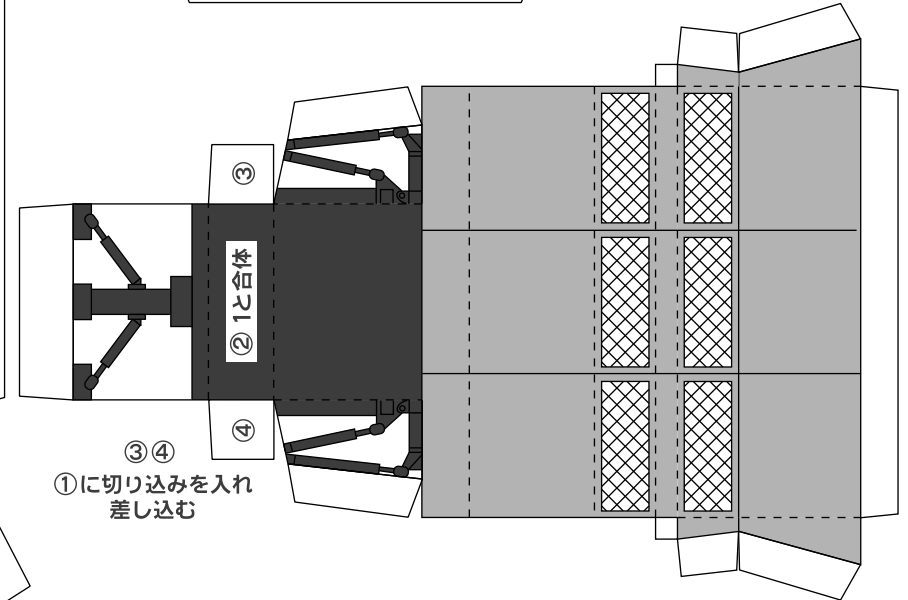

ゲレンデ整備機 TT300

⑮ ⑯ ⑰ ⑱
⑬に切り込みを入れ
差し込む