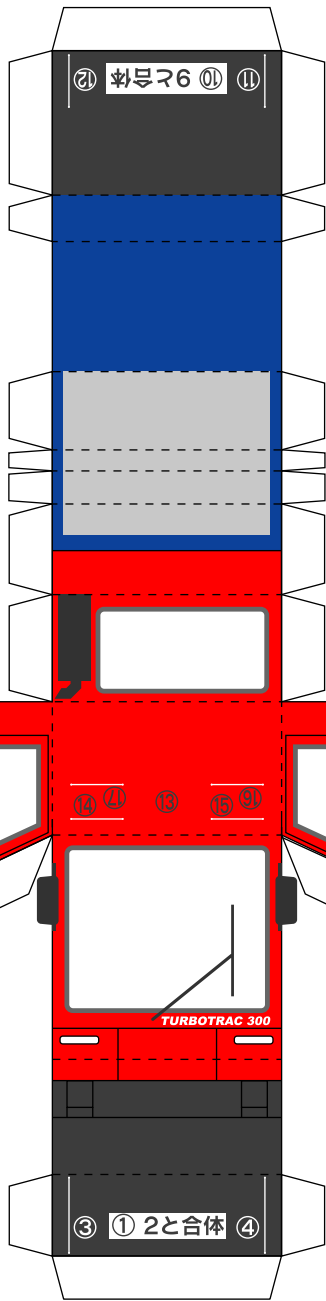

ゲレンデ整備機 TT300

⑮ ⑯ ⑰ ⑱
⑬に切り込みを入れ
差し込む